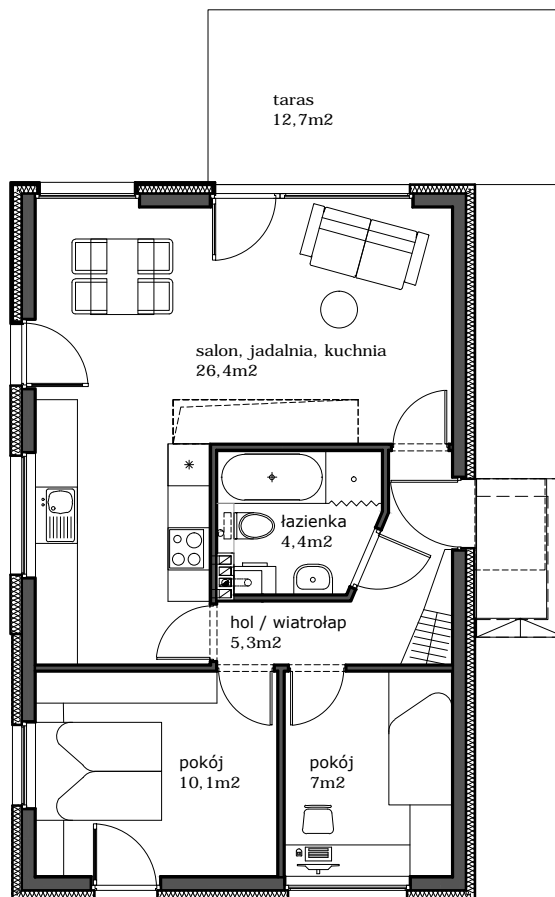

BUDYNEK B
WISZNIA MAŁA - KRYNICZNO, UL. WIOSENNA

PODDASZE

PARTER

KONDYGNACJA	POW. UŻYTKOWA	POW. KOMERCYJNA	POW. DZIAŁKI	NAZWA BUDYNKU
PARTER	53,2 M2	113,3M2	271M2	BUDYNEK B
PODDASZE	44,14M2		TARAS 12,7M2	

SYTUACJA BUDYNKU