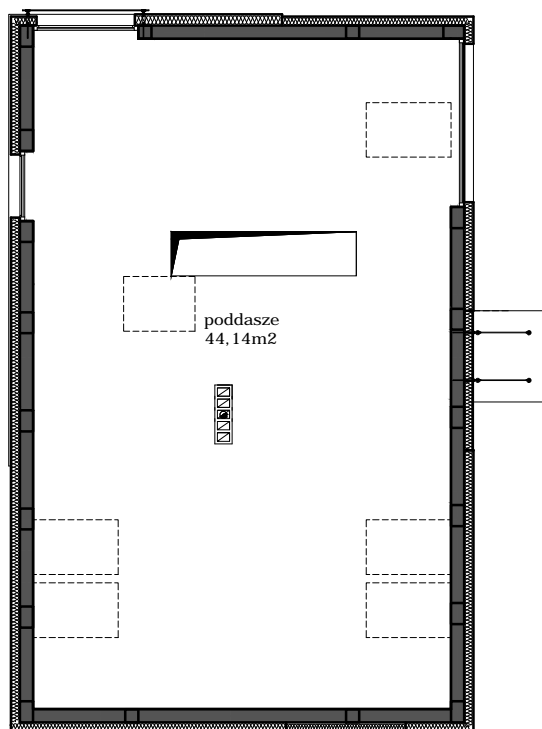

BUDYNEK B
WISZNIA MAŁA - KRYNICZNO, UL. WIOSENNA

PODDASZE

PARTER

KONDYGNACJA	POW. UŻYTKOWA	POW. KOMERCYJNA	POW. DZIAŁKI	NAZWA BUDYNKU
PARTER	53,2 M2	113,3M2	271M2	BUDYNEK B
PODDASZE	44,14M2		TARAS 12,7M2	

SYTUACJA BUDYNKU