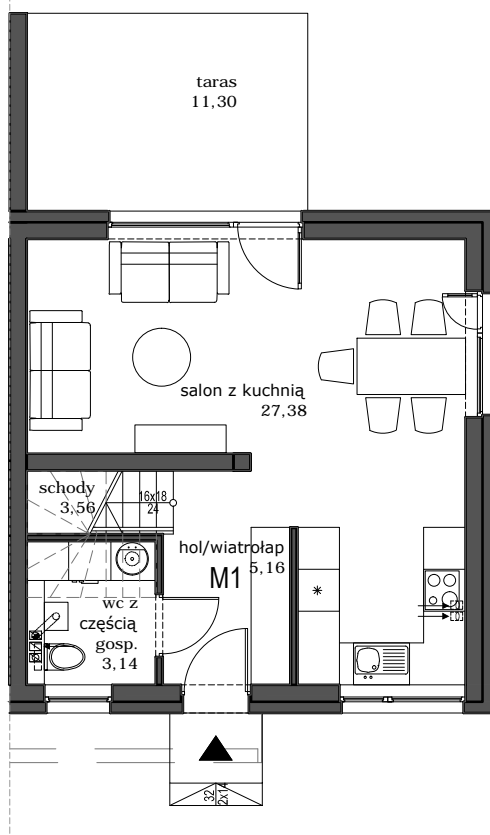

**BUDYNEK A, MIESZKANIE M2
WISZNIA MAŁA - KRYNICZNO, UL. WIOSENNA**

PARTER

PODDASZE

MIESZKANIE:	KONDYGNACJA:	POW. UŻYTKOWA:	POW. KOMERCYJNA:	POW. DZIAŁKI:	BUDYNEK:
M2	PARTER I PODDASZE	71,88 M2	79.52 M2	232 M2	BUDYNEK A
				TARAS: 11,30 M2	

SYTUACJA BUDYNKU