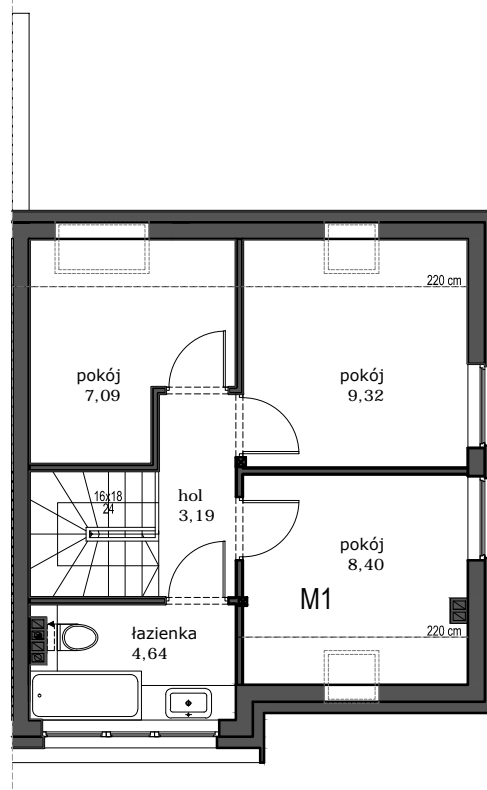

**BUDYNEK A, MIESZKANIE M2
WISZNIA MAŁA - KRYNICZNO, UL. WIOSENNA**

PARTER

PODDASZE

MIESZKANIE:	KONDYGNACJA:	POW. UŻYTKOWA:	POW. KOMERCYJNA:	POW. DZIAŁKI:	BUDYNEK:
M2	PARTER I PODDASZE	71,88 M2	79.52 M2	232 M2	BUDYNEK A
				TARAS: 11,30 M2	

SYTUACJA BUDYNKU