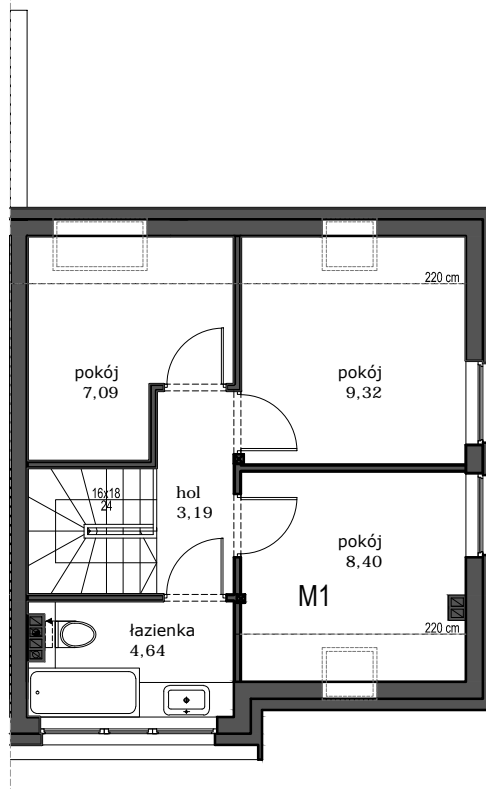

**BUDYNEK B, MIESZKANIE M1
WISZNIA MAŁA - KRYNICZNO, UL. WIOSENNA**

PARTER

PODDASZE

MIESZKANIE:	KONDYGNACJA:	POW. UŻYTKOWA:	POW. KOMERCYJNA:	POW. DZIAŁKI:	BUDYNEK:
M1	PARTER I PODDASZE	71,88 M2	79,52 M2	243 M2	BUDYNEK B
				TARAS: 11,30 M2	

SYTUACJA BUDYNKU