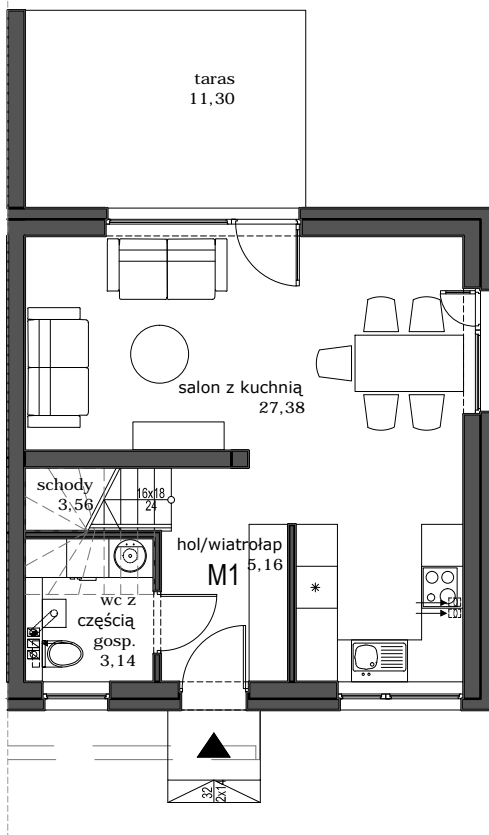

**BUDYNEK B, MIESZKANIE M1
WISZNIA MAŁA - KRYNICZNO, UL. WIOSENNA**

PARTER

PODDASZE

MIESZKANIE:	KONDYGNACJA:	POW. UŻYTKOWA:	POW. KOMERCYJNA:	POW. DZIAŁKI:	BUDYNEK:
M1	PARTER I PODDASZE	71,88 M2	79,52 M2	243 M2	BUDYNEK B
				TARAS: 11,30 M2	

SYTUACJA BUDYNKU