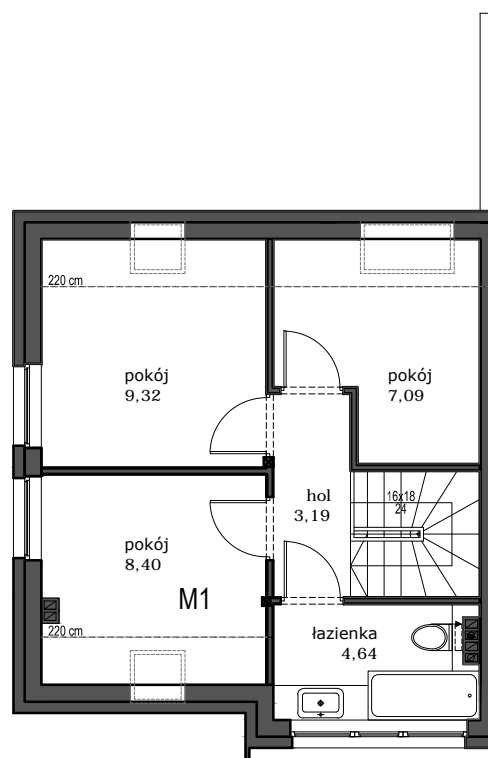

BUDYNEK B, MIESZKANIE M2
WISZNIA MAŁA - KRYNICZNO, UL. WIOSENNA

PARTER

PODDASZE

MIESZKANIE:	KONDYGNACJA:	POW. UŻYTKOWA:	POW. KOMERCYJNA:	POW. DZIAŁKI:	BUDYNEK:
M2	PARTER I PODDASZE	71,88 M2	79,52 M2	224 M2	BUDYNEK B
				TARAS: 11,30 M2	

SYTUACJA BUDYNKU