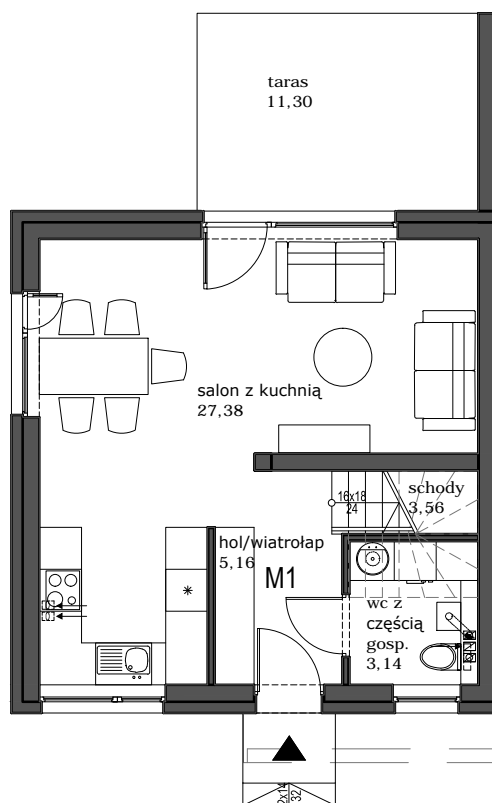

BUDYNEK B, MIESZKANIE M2
WISZNIA MAŁA - KRYNICZNO, UL. WIOSENNA

PARTER

PODDASZE

MIESZKANIE:	KONDYGNACJA:	POW. UŻYTKOWA:	POW. KOMERCYJNA:	POW. DZIAŁKI:	BUDYNEK:
M2	PARTER I PODDASZE	71,88 M2	79,52 M2	224 M2	BUDYNEK B
				TARAS: 11,30 M2	

SYTUACJA BUDYNKU